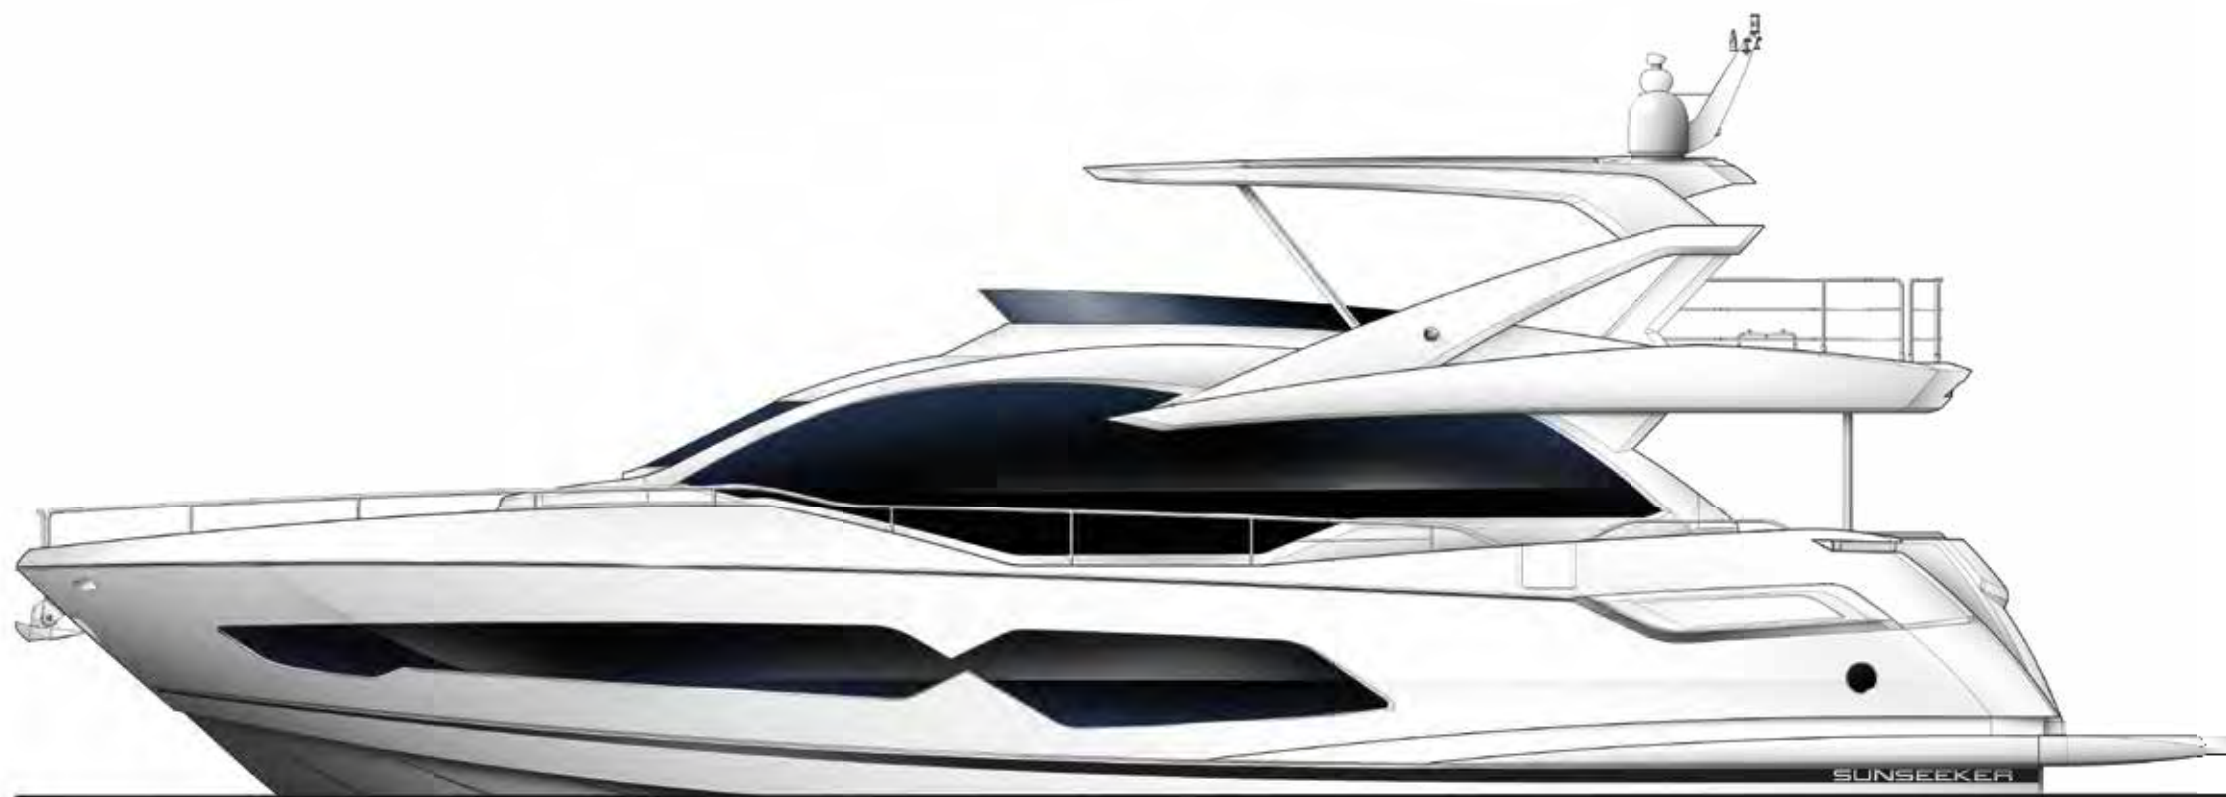

## 76 YACHT

Яхту Sunseeker 76 Yacht не перепутаешь ни с одной другой. Изящные и элегантные линии корпуса создают незабываемый, благородный экстерьер, а продуманная организация внутреннего пространства и зон отдыха создают комфорт премиум-класса. Находясь на главной палубе, насладитесь единым пространством, наполненным воздухом и светом, а также невероятным «панорамным» обзором почти на 360 градусов. Sunseeker 76 Yacht влюбляет в себя с первого взгляда.

## 76 YACHT ПЛАН ПАЛУБ