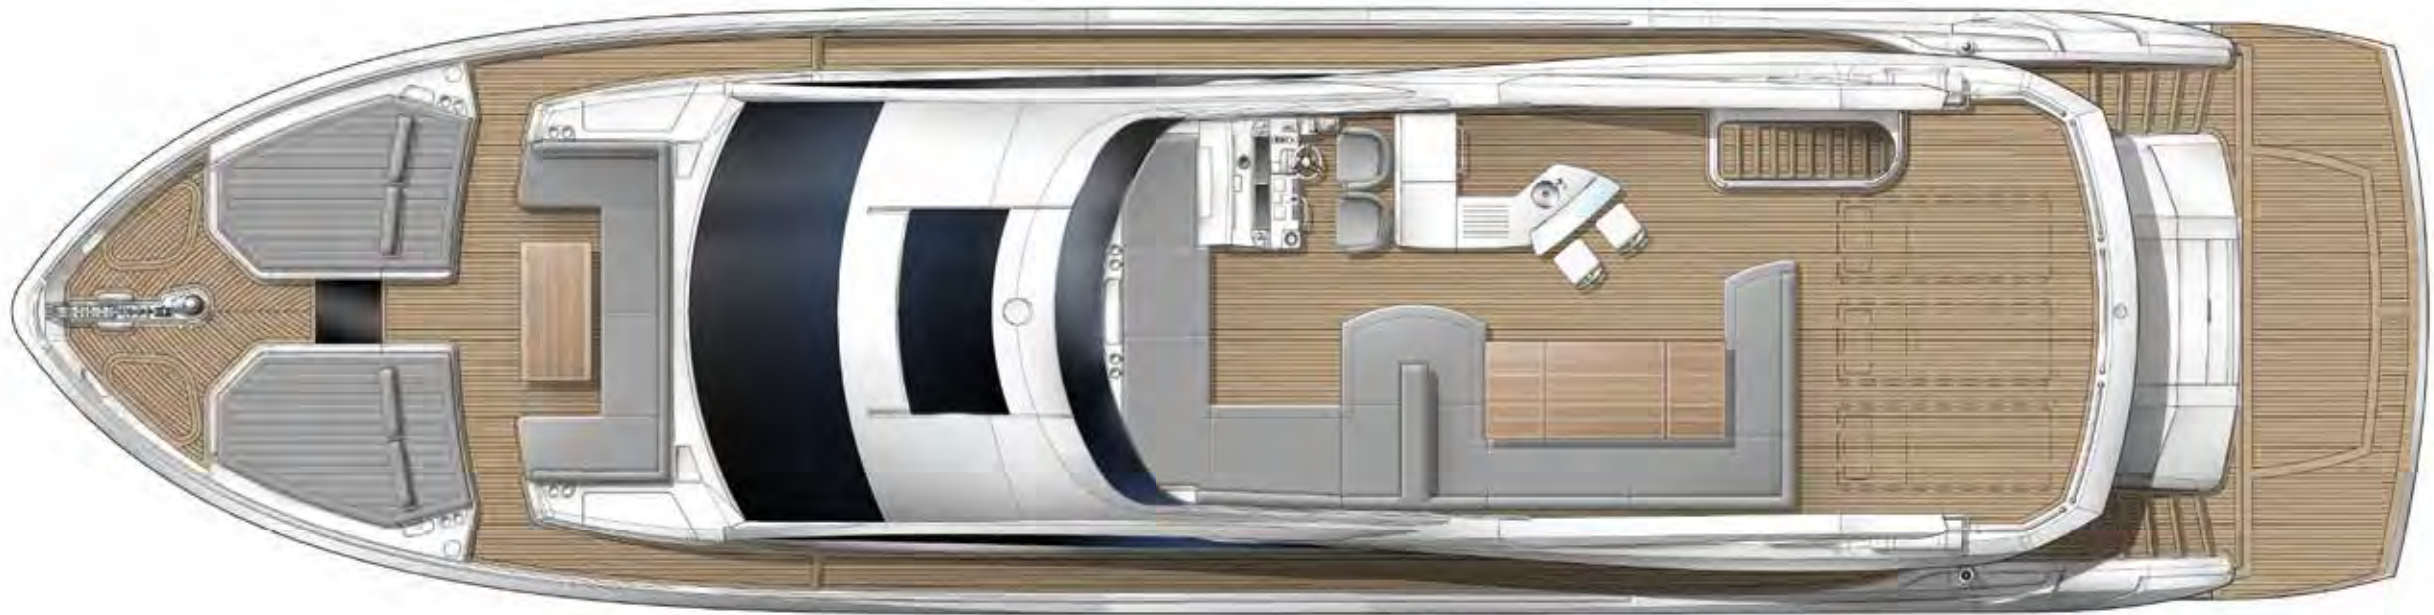

## 76 YACHT

Яхту Sunseeker 76 Yacht не перепутаешь ни с одной другой. Изящные и элегантные линии корпуса создают незабываемый, благородный экстерьер, а продуманная организация внутреннего пространства и зон отдыха создают комфорт премиум-класса. Находясь на главной палубе, насладитесь единым пространством, наполненным воздухом и светом, а также невероятным «панорамным» обзором почти на 360 градусов. Sunseeker 76 Yacht влюбляет в себя с первого взгляда.

## 76 YACHT ПЛАН ПАЛУБ

### ФЛАЙБРИДЖ

Опция сдвижного люка в крыше на посту управления, тиковый пол на флайбридже, ветбар со стойкой и двумя барными стульями

76 YACHT  
ПЛАН ПАЛУБ

ГЛАВНАЯ ПАЛУБА

76 YACHT  
ПЛАН ПАЛУБ

НИЖНЯЯ ПАЛУБА