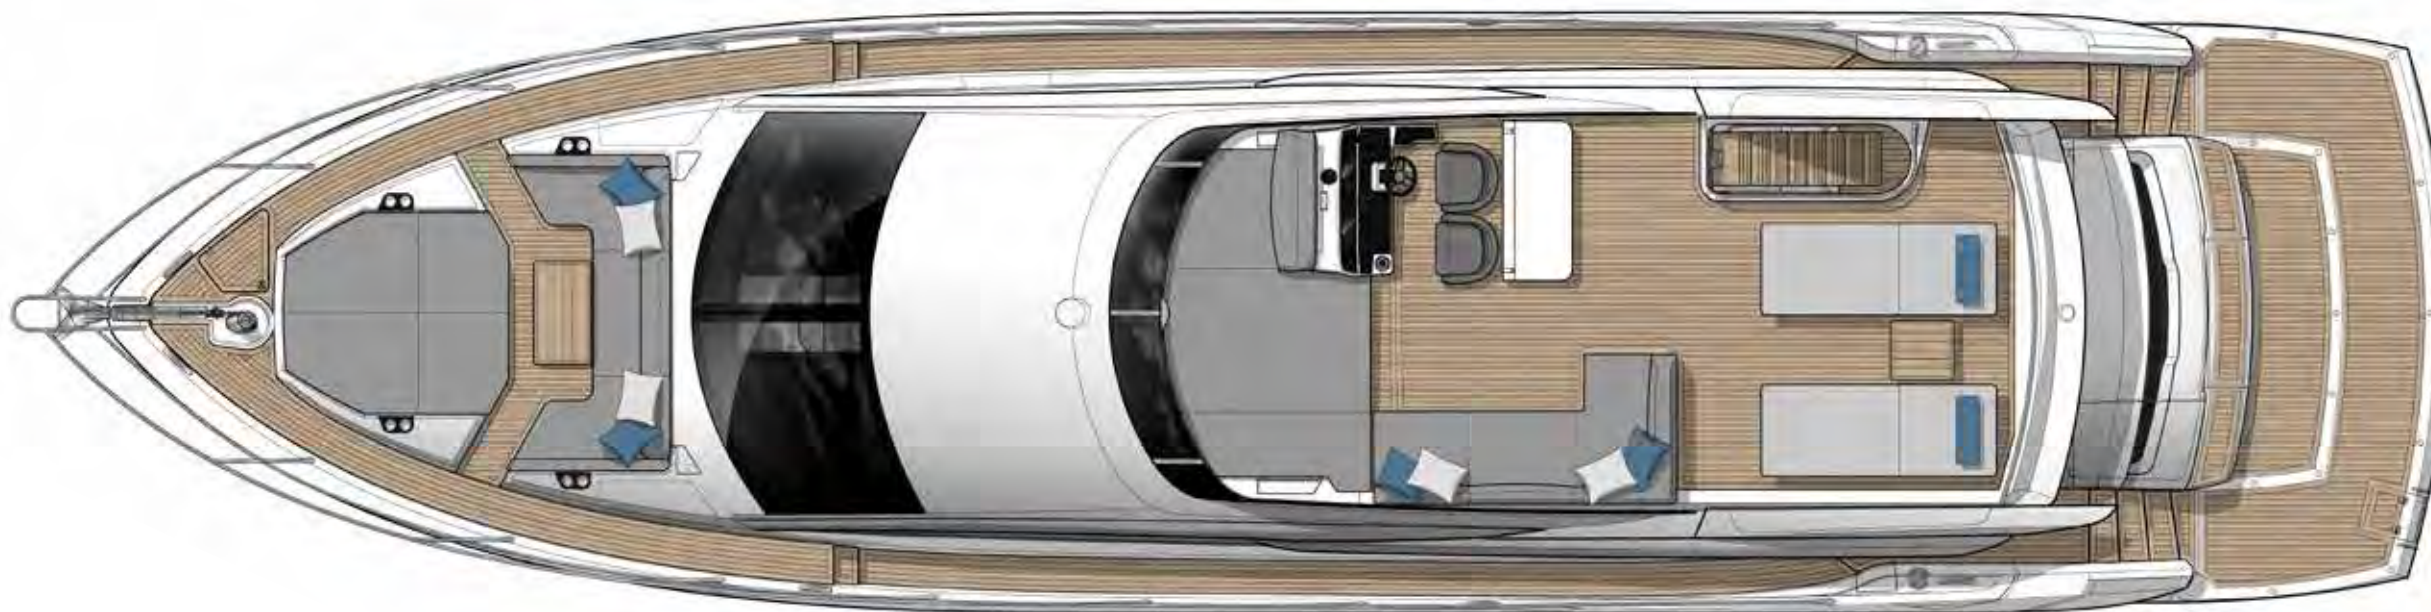

Sunseeker

@CaribeSIP

TIBURON

ОСНОВНЫЕ ХАРАКТЕРИСТИКИ

ДЛИНА
21,21М

ШИРИНА
5,26М

ОСАДКА
1,60М

ВОДОИЗМЕЩЕНИЕ
37,400 КГ

ПРИВОД
ВАЛЫ ИЛИ ПОДЫ

МАНХАТТАН 68
ПЛАН ПАЛУБ

МАННАТТАН 68
ПЛАН ПАЛУБ

ФЛАЙБРИДЖ

МАНХАТТАН 68
ПЛАН ПАЛУБ

ГЛАВНАЯ ПАЛУБА

МАНХАТТАН 68
ПЛАН ПАЛУБ

НИЖНЯЯ ПАЛУБА