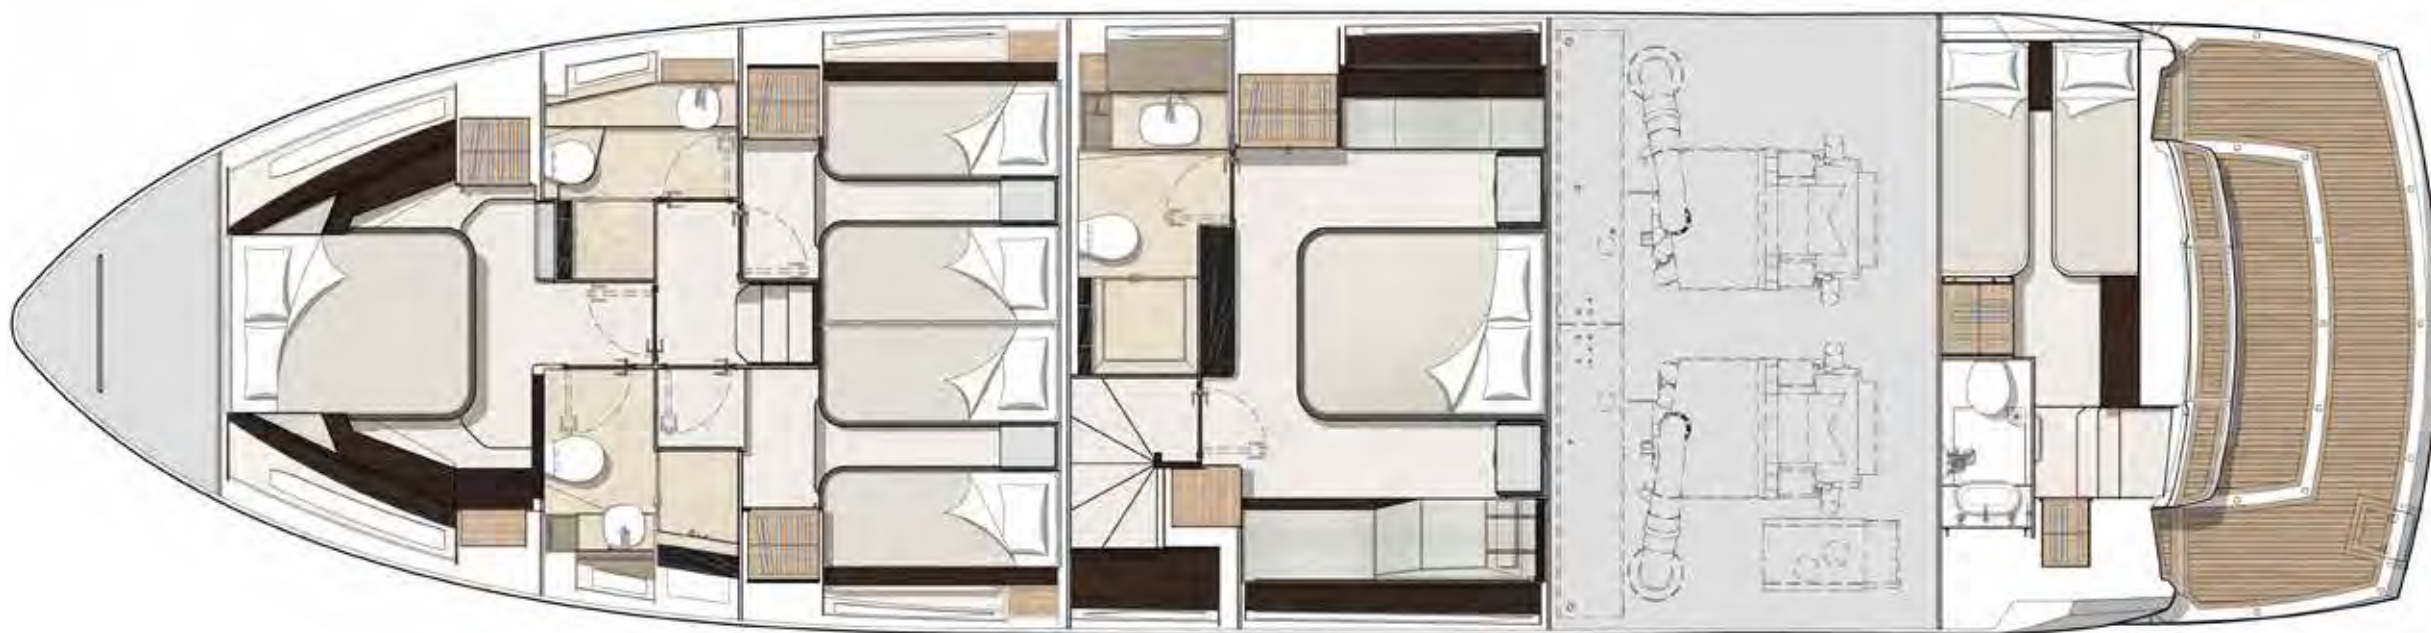

Sunseeker

@CaribeSIP

TIBURON

ОСНОВНЫЕ ХАРАКТЕРИСТИКИ

ДЛИНА
21,21М

ШИРИНА
5,26М

ОСАДКА
1,60М

ВОДОИЗМЕЩЕНИЕ
37,400 КГ

ПРИВОД
ВАЛЫ ИЛИ ПОДЫ

МАНХАТТАН 68
ПЛАН ПАЛУБ

МАННАТТАН 68
ПЛАН ПАЛУБ

ФЛАЙБРИДЖ

МАНХАТТАН 68
ПЛАН ПАЛУБ

ГЛАВНАЯ ПАЛУБА

МАНХАТТАН 68
ПЛАН ПАЛУБ

НИЖНЯЯ ПАЛУБА