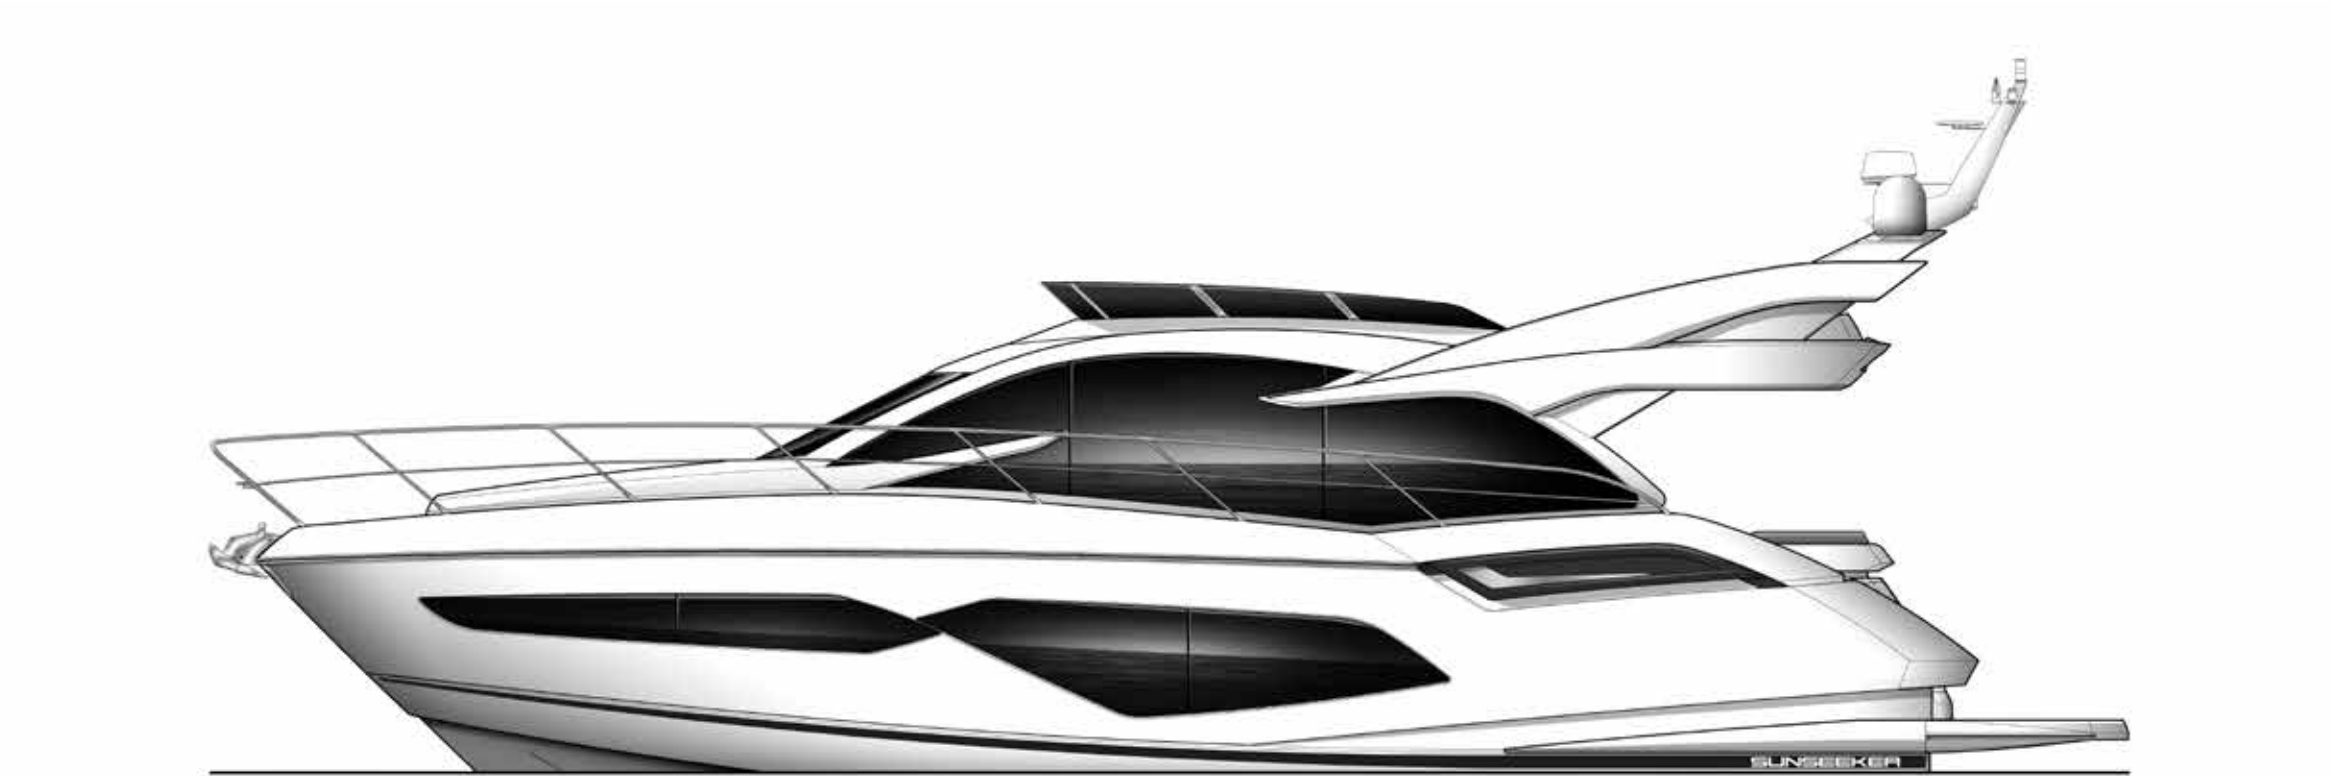

МАННАТТАН 55
ПЛАН ПАЛУБ