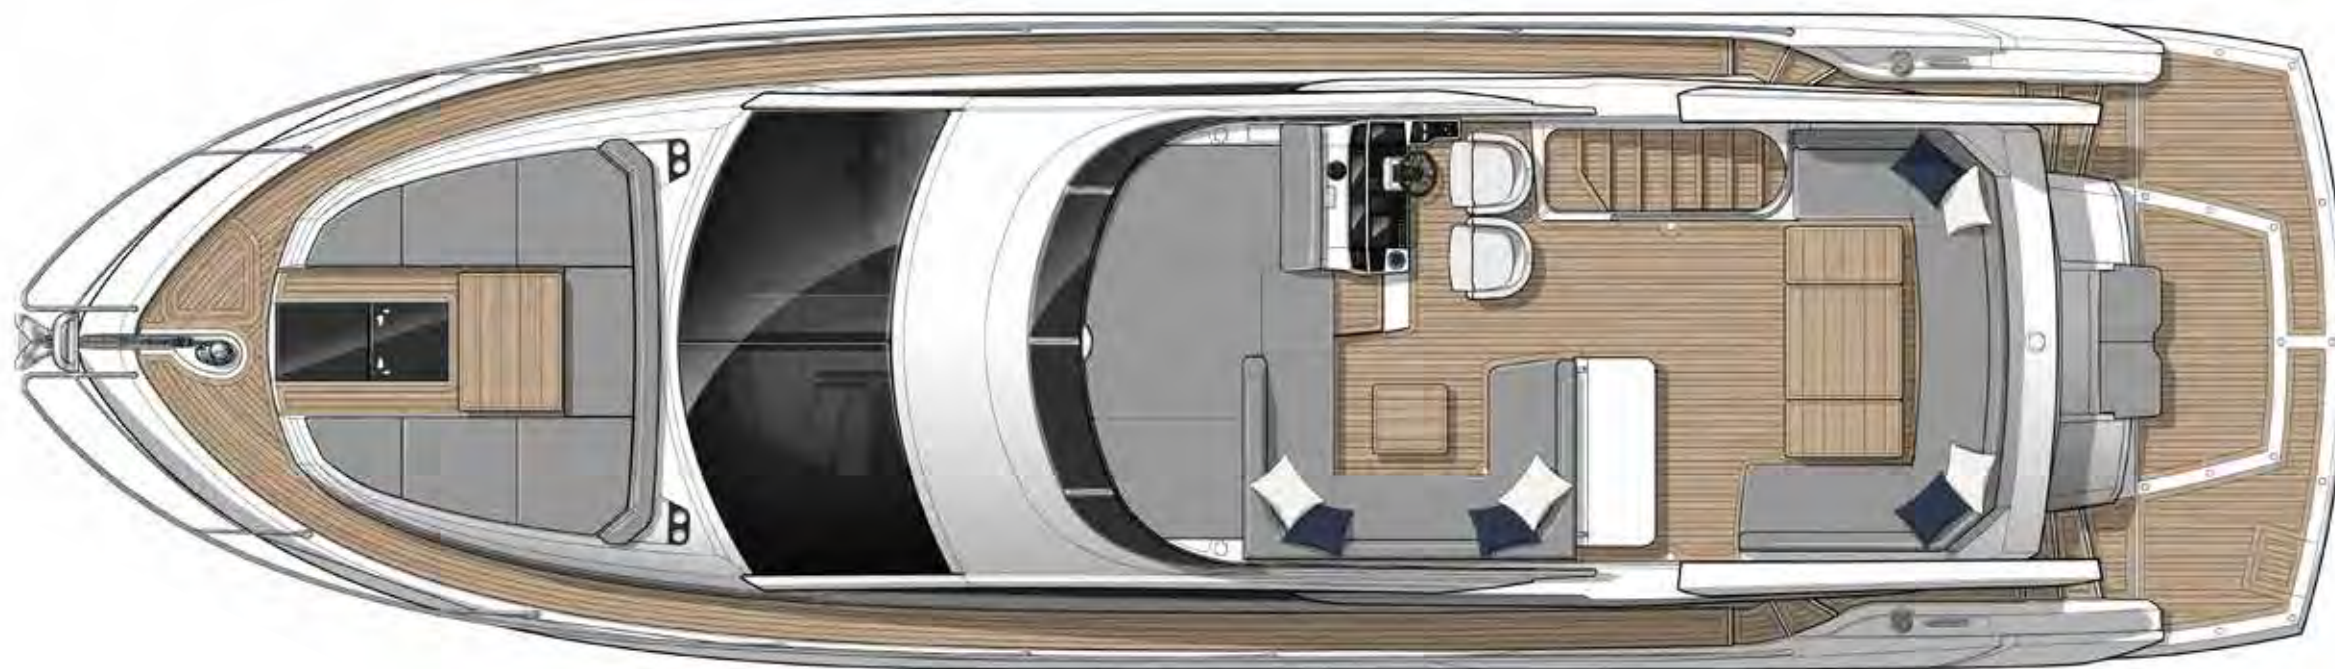

МАННАТТАН 55
ПЛАН ПАЛУБ

ФЛАЙБРИДЖ