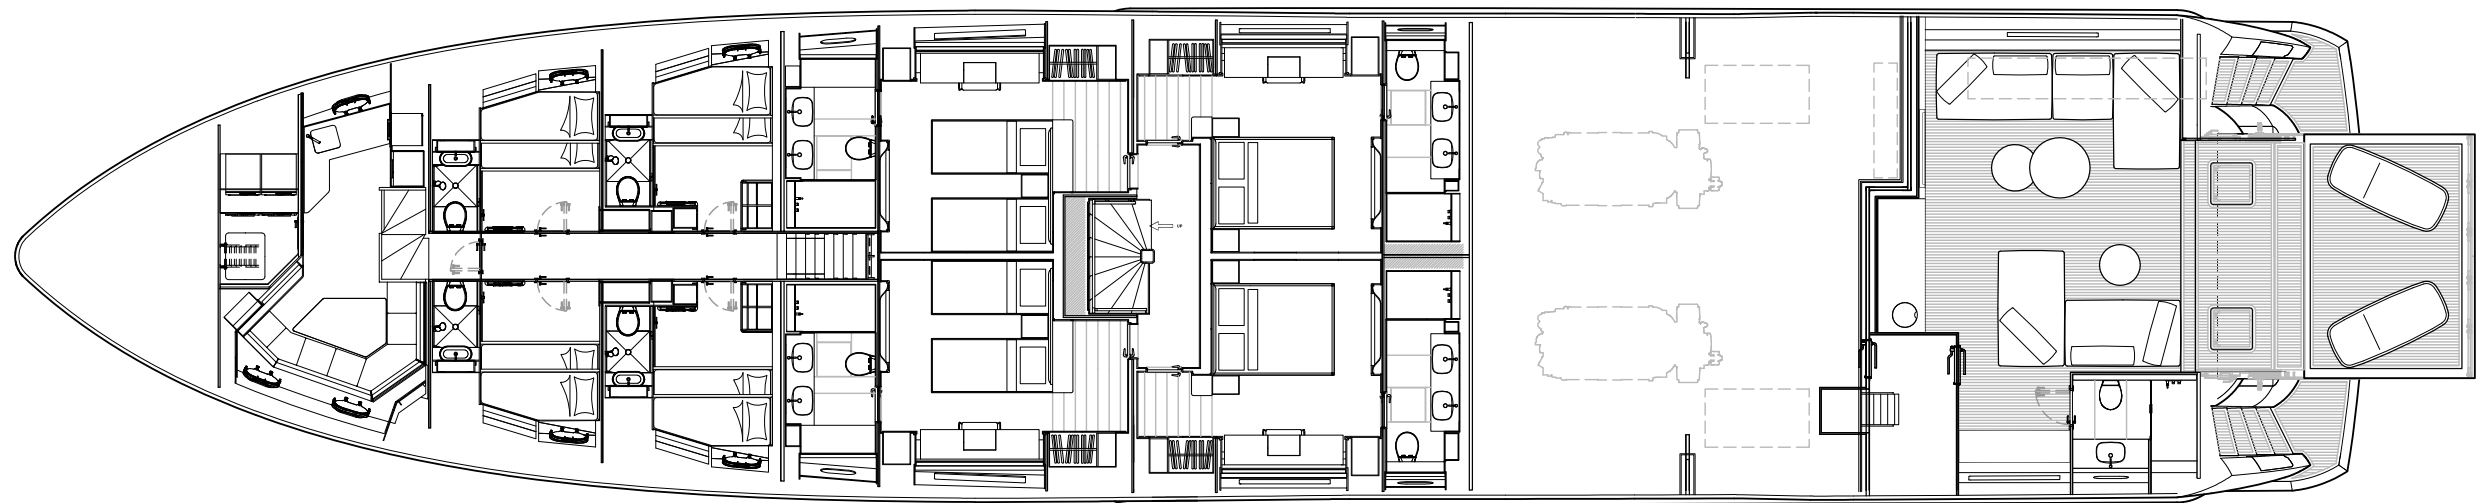

OCEAN CLUB 42
ПЛАН ПАЛУБ

НИЖНЯЯ ПАЛУБА