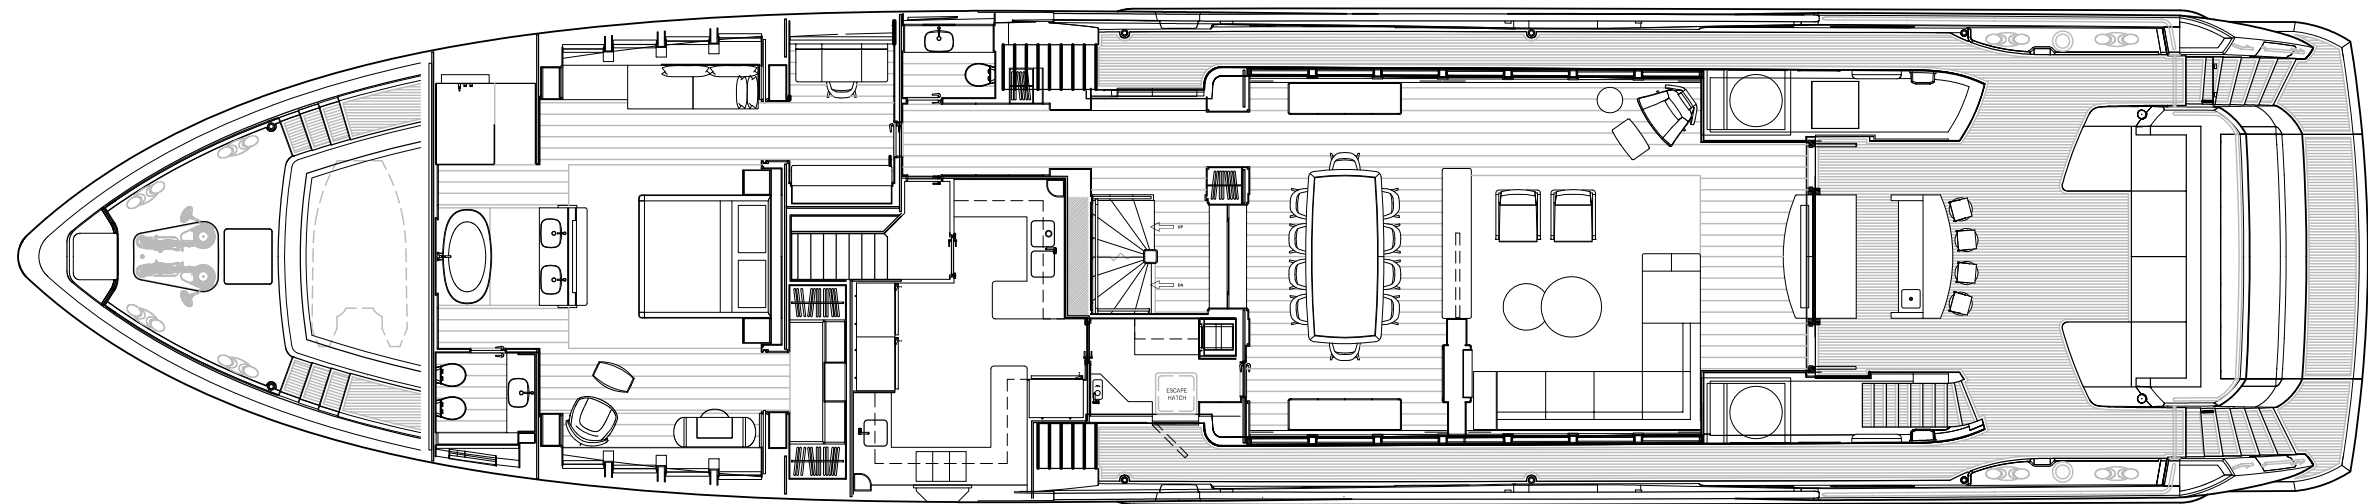

OCEAN CLUB 42
ПЛАН ПАЛУБ

ГЛАВНАЯ ПАЛУБА