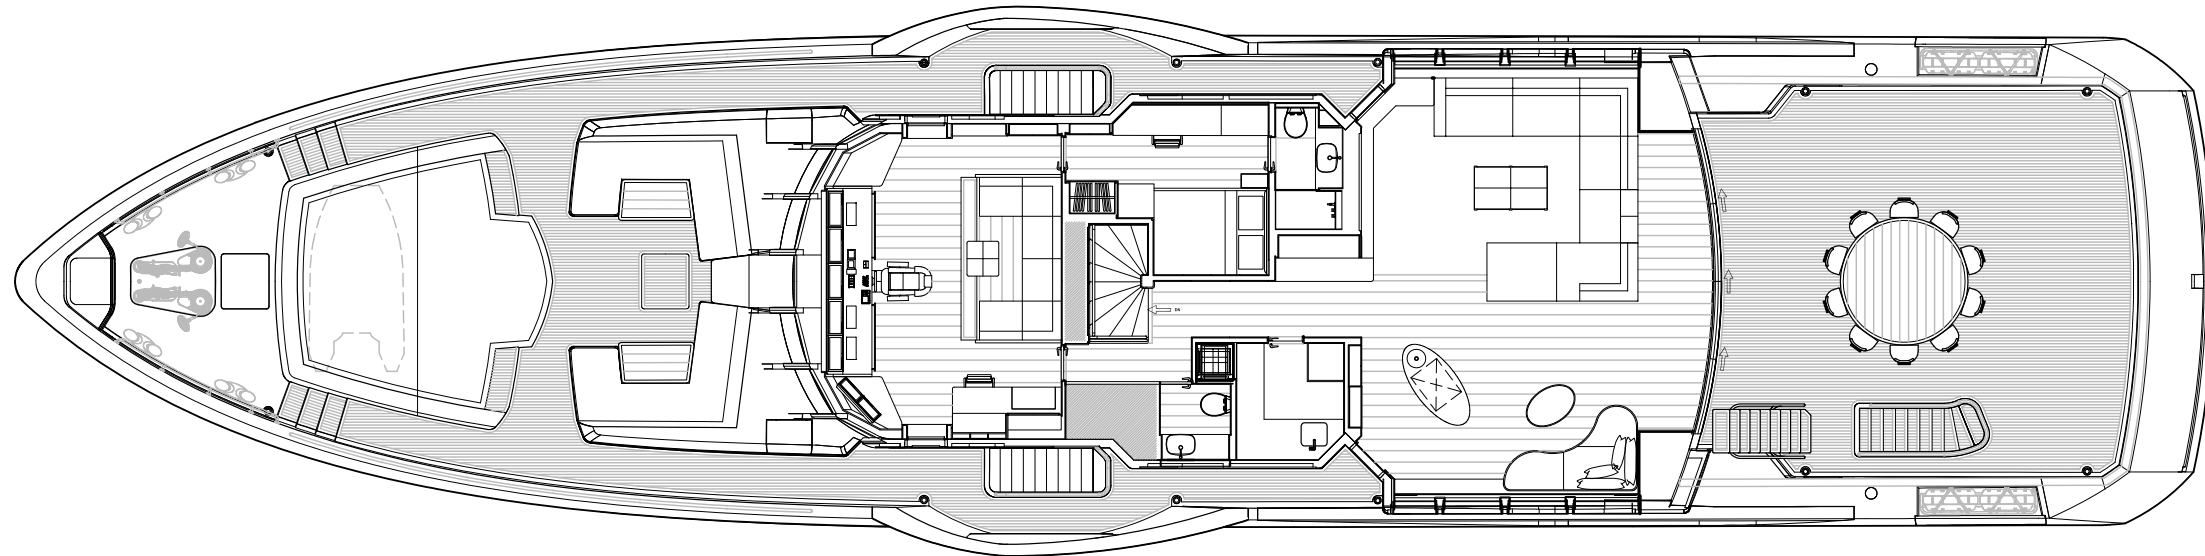

**ПРИВОД**  
ВАЛЫ

**ТОННАЖ**  
448 Т

Sunseeker

OCEAN CLUB 42  
ПЛАН ПАЛУБ

OCEAN CLUB 42  
**ПЛАН ПАЛУБ**

САНДЕК

OCEAN CLUB 42  
ПЛАН ПАЛУБ

ВЕРХНЯЯ ПАЛУБА