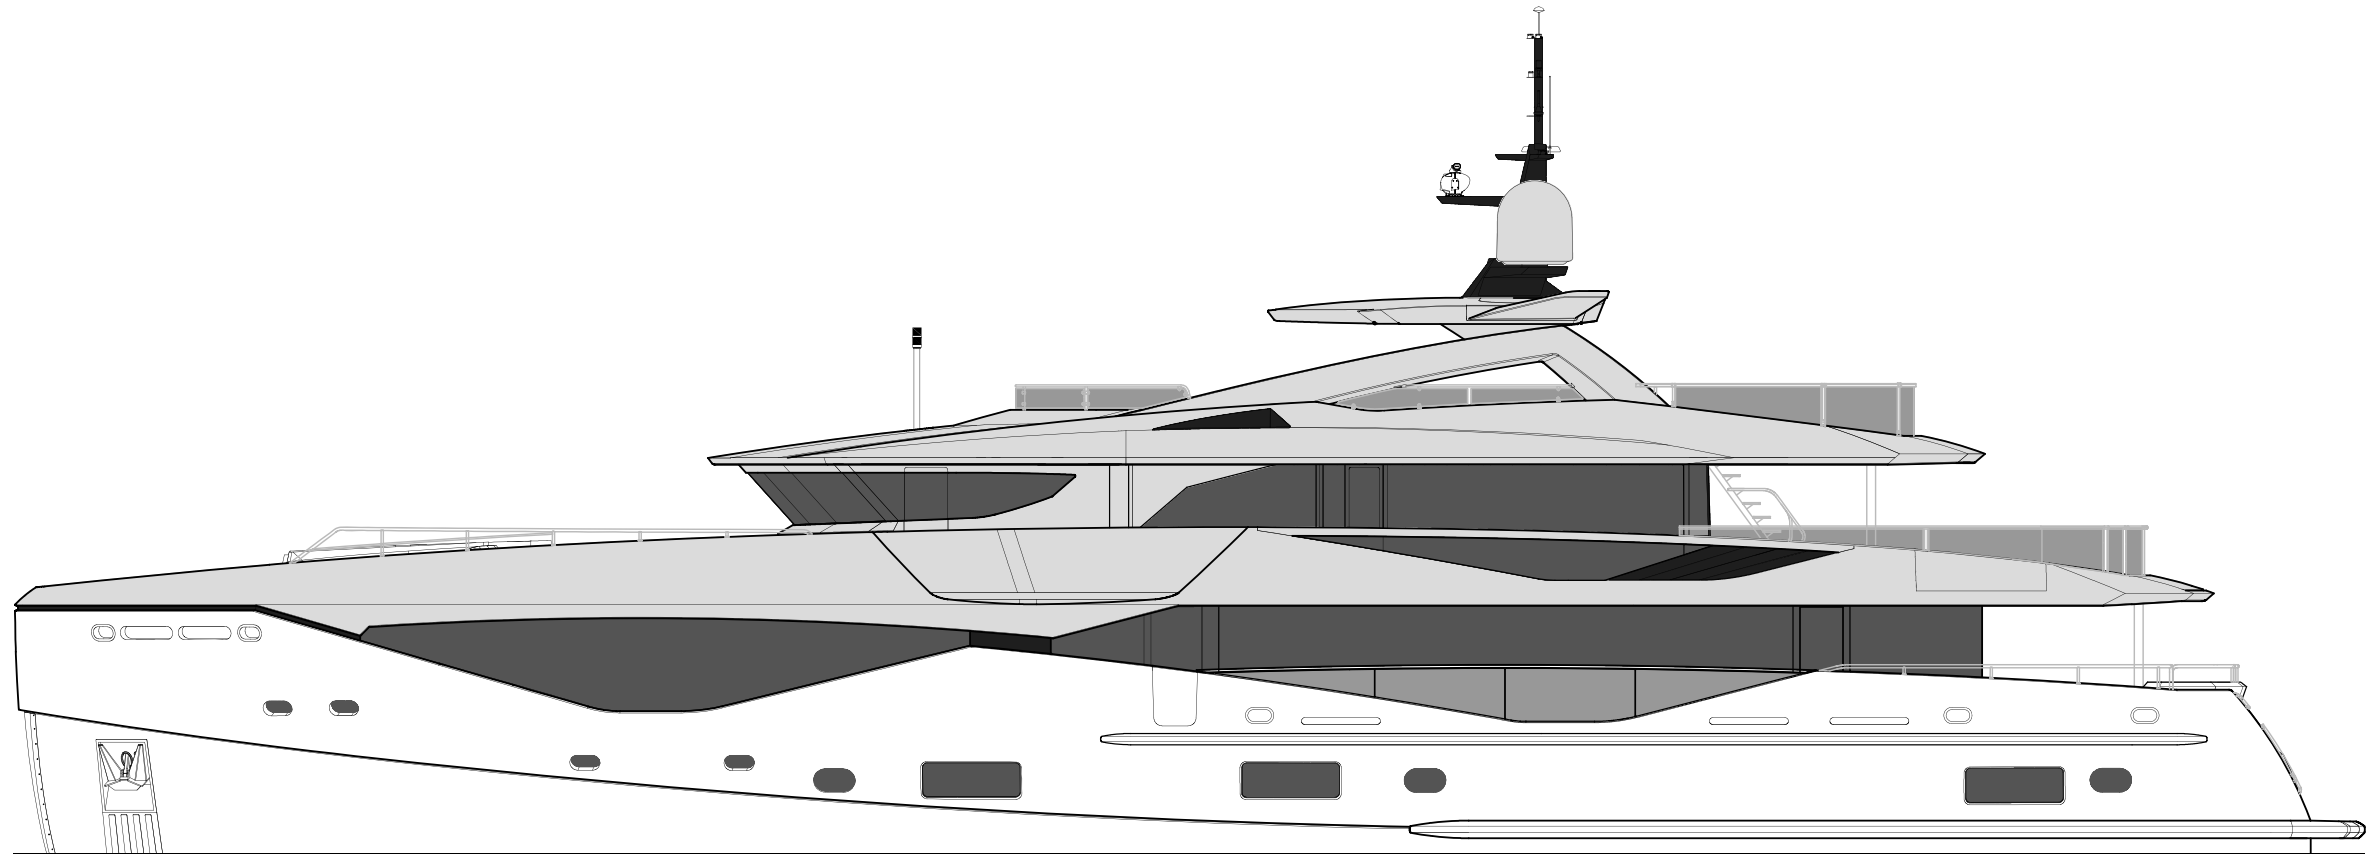

## 42M OCEAN

Воплощение великолепия, стиля и практичности. Все это о яхте Ocean Club 42 - новинке в линейке суперяхт. Используя последние инновационные технологии и разработки, дизайнерам верфи Sunseeker впервые удалось создать яхту с вертикальным отвесным носом, а также полностью переосмыслить концепцию верхней палубы со Скай Лаунджем, чтобы вы в полной мере смогли насладиться роскошью, комфортом и отдыхом премиум класса.

**ПРИВОД**  
ВАЛЫ

**ТОННАЖ**  
448 Т

Sunseeker

OCEAN CLUB 42  
ПЛАН ПАЛУБ

OCEAN CLUB 42  
**ПЛАН ПАЛУБ**

САНДЕК

OCEAN CLUB 42  
ПЛАН ПАЛУБ

ВЕРХНЯЯ ПАЛУБА