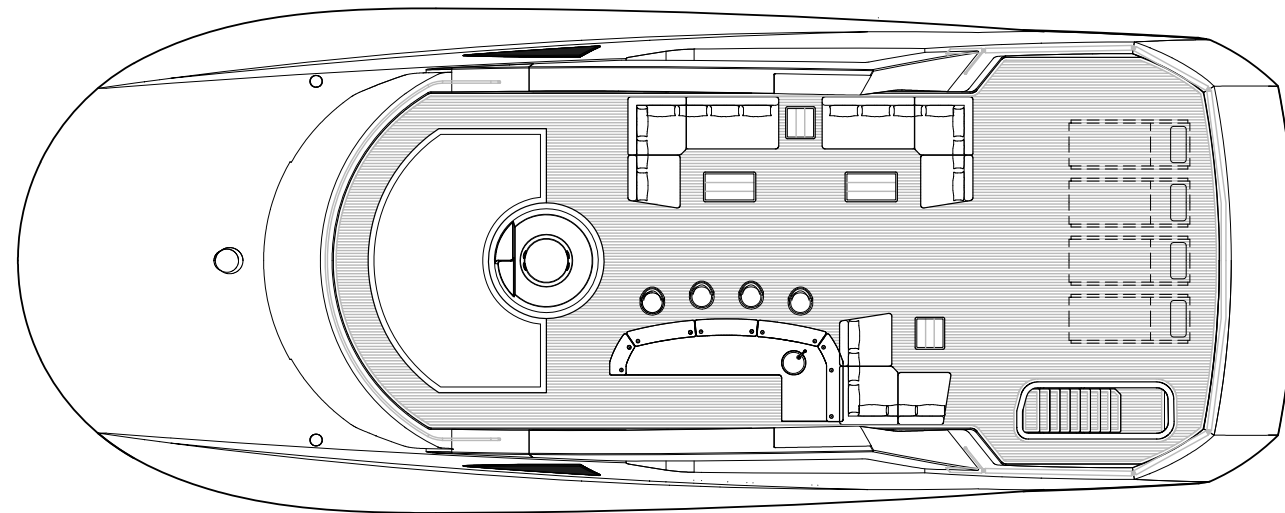

**ПРИВОД**  
ВАЛЫ

**ТОННАЖ**  
448 Т

Sunseeker

OCEAN CLUB 42  
ПЛАН ПАЛУБ

OCEAN CLUB 42  
**ПЛАН ПАЛУБ**

САНДЕК

OCEAN CLUB 42  
ПЛАН ПАЛУБ

ВЕРХНЯЯ ПАЛУБА