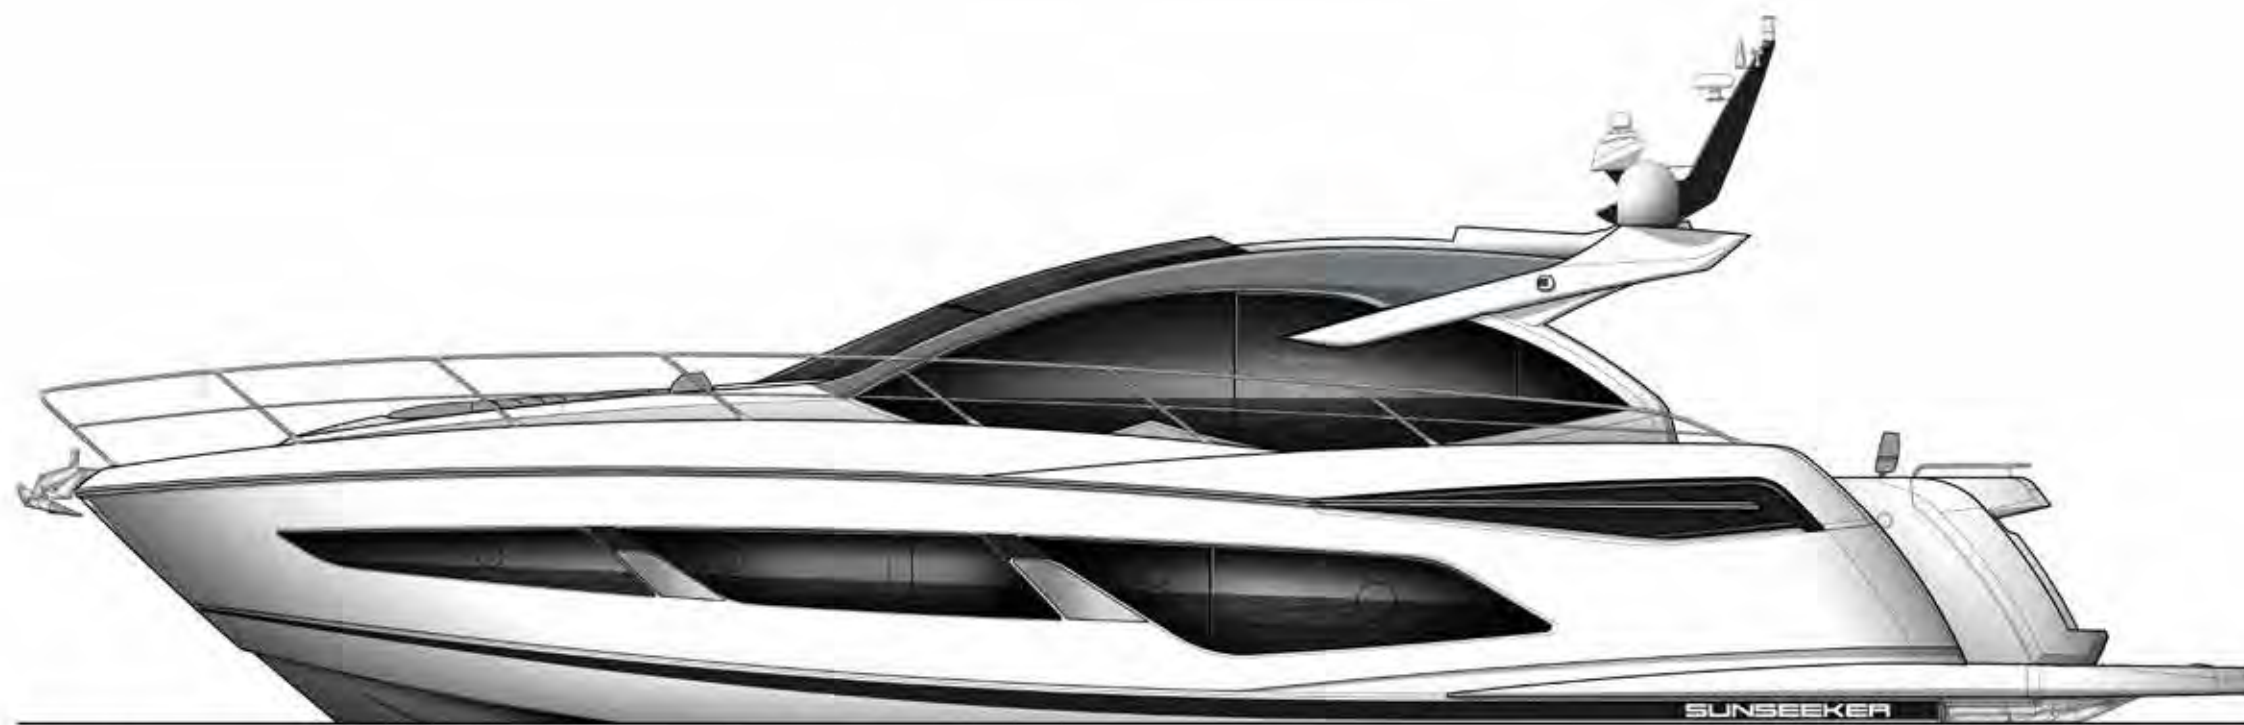

PREDATOR 55 EVO™
ПЛАН ПАЛУБ

PROFILE*