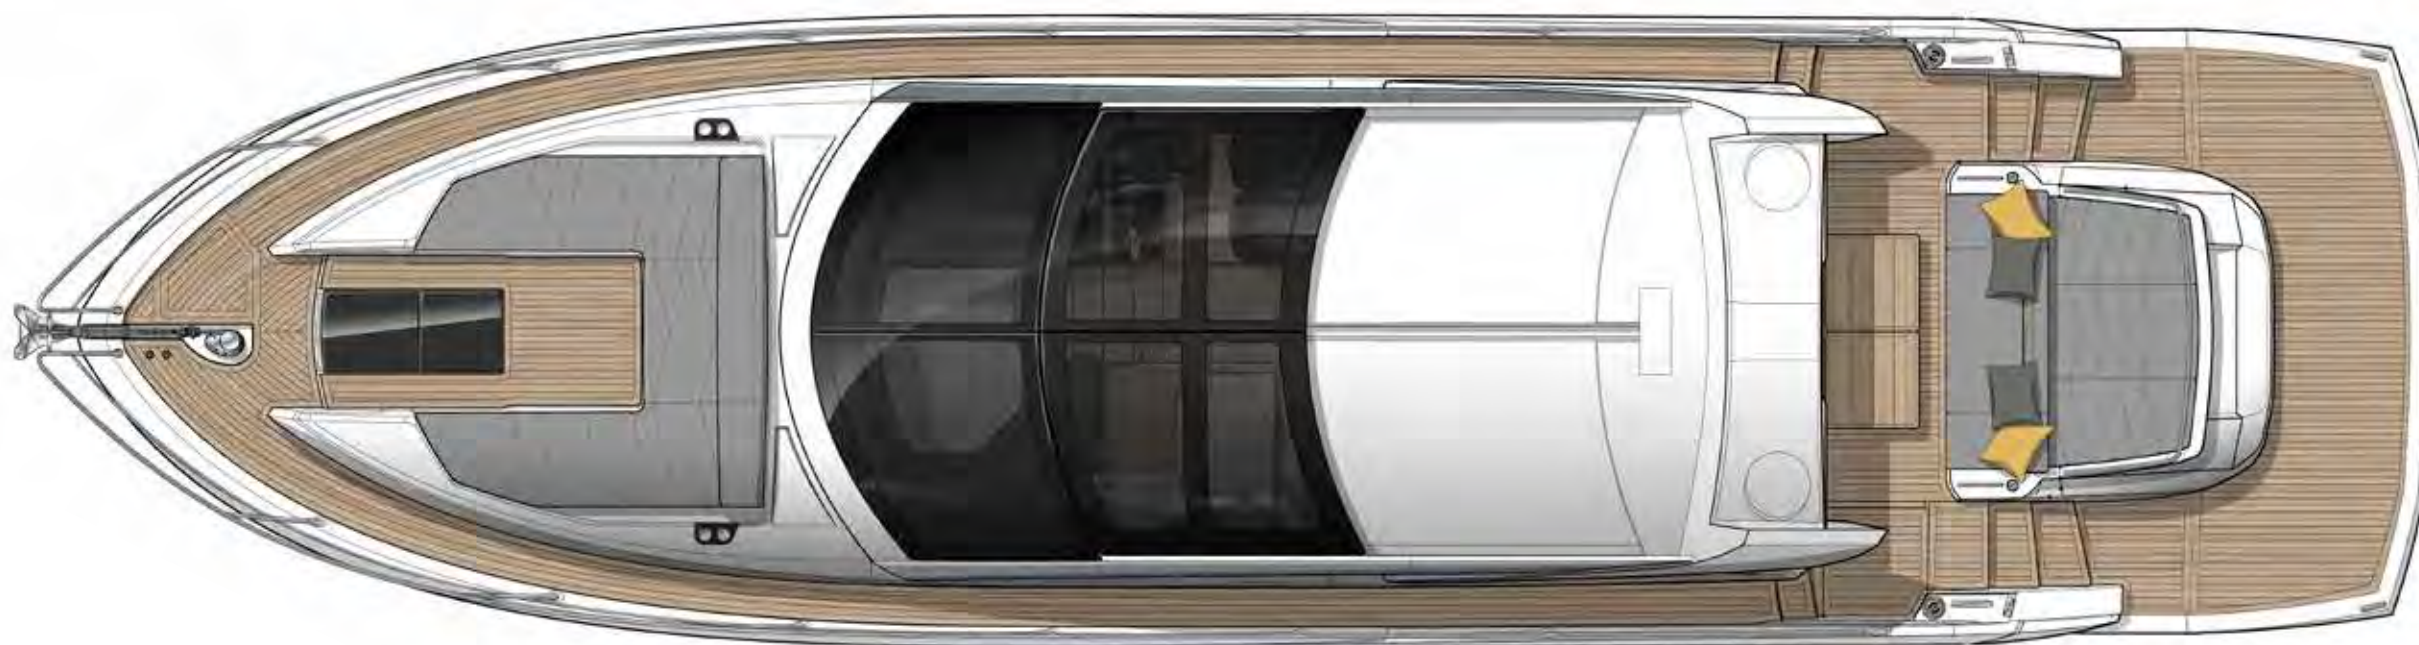

PREDATOR 55 EVO™
ПЛАН ПАЛУБ

ФЛАЙБРИДЖ